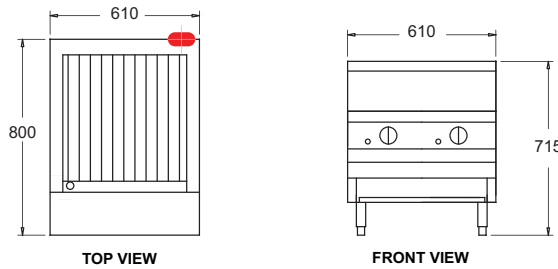

### MODEL: RBA-12L Specifications:

**Dimensions (WxDxH):** 305 x 800 x 715 mm  
**Working Height:** 500 mm  
**Grill Size (WxD):** 215 x 546 mm  
**Weight:** 65 kg  
**Gas Connection:** 13 mm BSP  
**Rating:** 38 mj  
**Packed:** 0.2 m<sup>3</sup>

### MODEL: RBA-24L Specifications:

**Dimensions (WxDxH):** 610 x 800 x 715 mm  
**Working Height:** 500 mm  
**Grill Size (WxD):** 508 x 546 mm  
**Weight:** 114 kg  
**Gas Connection:** 19 mm BSP  
**Rating:** 76 mj  
**Packed:** 0.3 m<sup>3</sup>

### MODEL: RBA-36L Specifications:

**Dimensions (WxDxH):** 915 x 800 x 715 mm  
**Working Height:** 500 mm  
**Grill Size (WxD):** 813 x 546 mm  
**Weight:** 150 kg  
**Gas Connection:** 19 mm BSP  
**Rating:** 114 mj  
**Packed:** 0.5 m<sup>3</sup>

### MODEL: RBA-48L Specifications:

**Dimensions (WxDxH):** 1220 x 800 x 715 mm  
**Working Height:** 500 mm  
**Grill Size (WxD):** 1118 x 546 mm  
**Weight:** 200 kg  
**Gas Connection:** 19 mm BSP  
**Rating:** 152 mj  
**Packed:** 0.7 m<sup>3</sup>