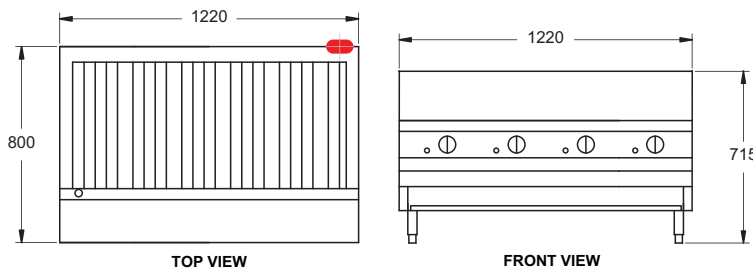

### MODEL: RBA-12L Specifications:

**Dimensions (WxDxH):** 305 x 800 x 715 mm  
**Working Height:** 500 mm  
**Grill Size (WxD):** 215 x 546 mm  
**Weight:** 65 kg  
**Gas Connection:** 13 mm BSP  
**Rating:** 38 mj  
**Packed:** 0.2 m<sup>3</sup>

### MODEL: RBA-24L Specifications:

**Dimensions (WxDxH):** 610 x 800 x 715 mm  
**Working Height:** 500 mm  
**Grill Size (WxD):** 508 x 546 mm  
**Weight:** 114 kg  
**Gas Connection:** 19 mm BSP  
**Rating:** 76 mj  
**Packed:** 0.3 m<sup>3</sup>

### MODEL: RBA-36L Specifications:

**Dimensions (WxDxH):** 915 x 800 x 715 mm  
**Working Height:** 500 mm  
**Grill Size (WxD):** 813 x 546 mm  
**Weight:** 150 kg  
**Gas Connection:** 19 mm BSP  
**Rating:** 114 mj  
**Packed:** 0.5 m<sup>3</sup>

### MODEL: RBA-48L Specifications:

**Dimensions (WxDxH):** 1220 x 800 x 715 mm  
**Working Height:** 500 mm  
**Grill Size (WxD):** 1118 x 546 mm  
**Weight:** 200 kg  
**Gas Connection:** 19 mm BSP  
**Rating:** 152 mj  
**Packed:** 0.7 m<sup>3</sup>