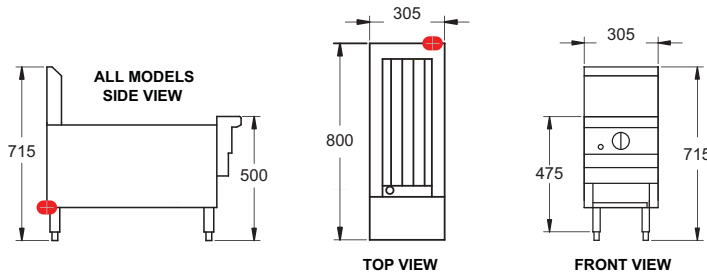

### MODEL: RBA-12L Specifications:

**Dimensions (WxDxH):** 305 x 800 x 715 mm  
**Working Height:** 500 mm  
**Grill Size (WxD):** 215 x 546 mm  
**Weight:** 65 kg  
**Gas Connection:** 13 mm BSP  
**Rating:** 38 mj  
**Packed:** 0.2 m<sup>3</sup>

### MODEL: RBA-24L Specifications:

**Dimensions (WxDxH):** 610 x 800 x 715 mm  
**Working Height:** 500 mm  
**Grill Size (WxD):** 508 x 546 mm  
**Weight:** 114 kg  
**Gas Connection:** 19 mm BSP  
**Rating:** 76 mj  
**Packed:** 0.3 m<sup>3</sup>

### MODEL: RBA-36L Specifications:

**Dimensions (WxDxH):** 915 x 800 x 715 mm  
**Working Height:** 500 mm  
**Grill Size (WxD):** 813 x 546 mm  
**Weight:** 150 kg  
**Gas Connection:** 19 mm BSP  
**Rating:** 114 mj  
**Packed:** 0.5 m<sup>3</sup>

### MODEL: RBA-48L Specifications:

**Dimensions (WxDxH):** 1220 x 800 x 715 mm  
**Working Height:** 500 mm  
**Grill Size (WxD):** 1118 x 546 mm  
**Weight:** 200 kg  
**Gas Connection:** 19 mm BSP  
**Rating:** 152 mj  
**Packed:** 0.7 m<sup>3</sup>