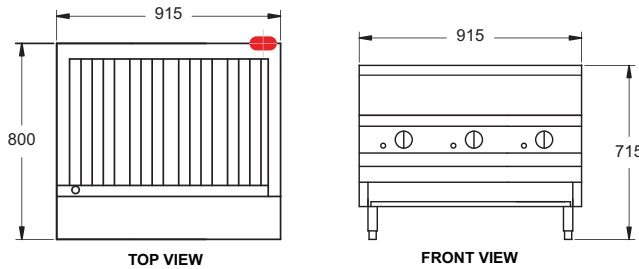

### MODEL: RBA-12L Specifications:

**Dimensions (WxDxH):** 305 x 800 x 715 mm  
**Working Height:** 500 mm  
**Grill Size (WxD):** 215 x 546 mm  
**Weight:** 65 kg  
**Gas Connection:** 13 mm BSP  
**Rating:** 38 mj  
**Packed:** 0.2 m<sup>3</sup>

### MODEL: RBA-24L Specifications:

**Dimensions (WxDxH):** 610 x 800 x 715 mm  
**Working Height:** 500 mm  
**Grill Size (WxD):** 508 x 546 mm  
**Weight:** 114 kg  
**Gas Connection:** 19 mm BSP  
**Rating:** 76 mj  
**Packed:** 0.3 m<sup>3</sup>

### MODEL: RBA-36L Specifications:

**Dimensions (WxDxH):** 915 x 800 x 715 mm  
**Working Height:** 500 mm  
**Grill Size (WxD):** 813 x 546 mm  
**Weight:** 150 kg  
**Gas Connection:** 19 mm BSP  
**Rating:** 114 mj  
**Packed:** 0.5 m<sup>3</sup>

### MODEL: RBA-48L Specifications:

**Dimensions (WxDxH):** 1220 x 800 x 715 mm  
**Working Height:** 500 mm  
**Grill Size (WxD):** 1118 x 546 mm  
**Weight:** 200 kg  
**Gas Connection:** 19 mm BSP  
**Rating:** 152 mj  
**Packed:** 0.7 m<sup>3</sup>